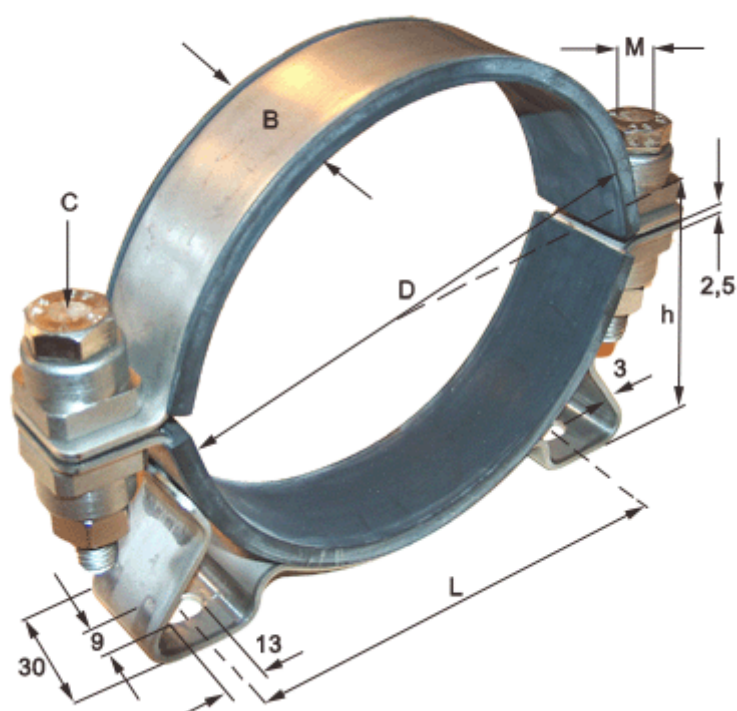

Varenummer: 021816025515
Beskrivelse: Norma holdebånd med konsol og gummi
SPGU 6025. 515/30 SK

Mål

| | |
|---------------|------------------------------|
| Bredde B | = 30 |
| C (Skruetype) | = SK skrue med sekskanthoved |
| Diameter D | = 515 |
| h | = 266 |
| L | = 446 |